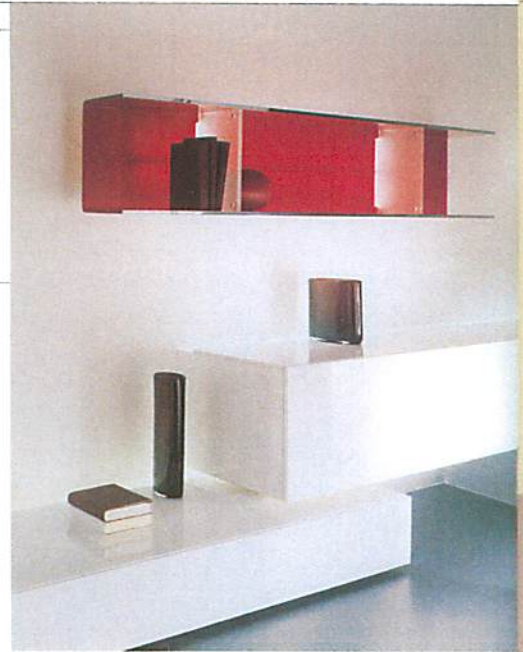

LIVING DESIGN

LD

CLUB OZONE
MEMBERSHIP
MAGAZINE

Vol.58 2009 Winter

生態系ハウジング

Living and Thinking in Ecosystem

収納品が映えるシャープなデザイン

イタリア・アチェルビス社の「ニューコンセプト ビーム」は、アクリル製の壁面収納家具。本体正面と側面がオープンで、その直線的なデザインと収納品を、背面に設置した照明が柔らかに浮かび上がらせる。幅は1600mmと2400mmの2種、色は赤白2色から選べる。1600×360×340mm ¥351,750(配送・設置費は別) モービレ モービリ(5階) Tel.03-5322-6571

ザ・コンランショップオリジナル商品が続々

ザ・コンランショップのオリジナル商品が2月に多数入荷予定。テーブルやチェアなど見逃せない商品ばかりだ。「Delph three drawer chest」もその一つ、シーヤムウッドでできている。取り外し可能な引き出しは、収納ボックスとしても活用度大。290×370×520mm 価格未定 ザ・コンランショップ 新宿本店(3,4階) Tel.03-5322-6600

シンプルの中に気品と愛らしさが漂う

すっきりとして、エレガントなラインが美しい。「Formel B」は、アイスランドのエルラ・オスカルドットィ女史が、ベルリンのアイスランド大使公邸のためにデザインした椅子だ。彫刻的なシルエットには気品が漂う。520×620×930mm ¥262,500~443,100 ノルディックフォルム(5階) Tel.03-5322-6565

ソファとしてもベッドとしても優秀

ソファベッド「now! sit 009」は、背を倒したときの座面が1340×1890mmと、セミダブルベッドクラスの大きさ。ゆったり身体を横たえられ、ごろごろできるのが嬉しい。もちろん、ソファとしての座り心地も抜群。張り地はレザー、ファブリック、マイクロファイバーなど、50種類から選べる。2250×940×700mm ¥367,100~ヒュルスタ・東京ショールーム(5階) Tel.03-5322-7830

簡単に着脱できる壁パネルで、模様替えを楽しむ

Kamiwaza工房が薦める「Kamiwaza Wall」は、特殊構造でできた超軽量パネルで、既存の壁にアタッチメントを取り付けておけば、簡単に着脱交換できる。軽いので壁に負担をかけない。自然素材で着色したレンガパネルや板の効果が得られるBinchoパネルがあり、色柄の配列は自由自在。パネルのサイズもオーダーに対応。自分スタイルの家づくりギャラリー(7階) Tel.03-5322-1837